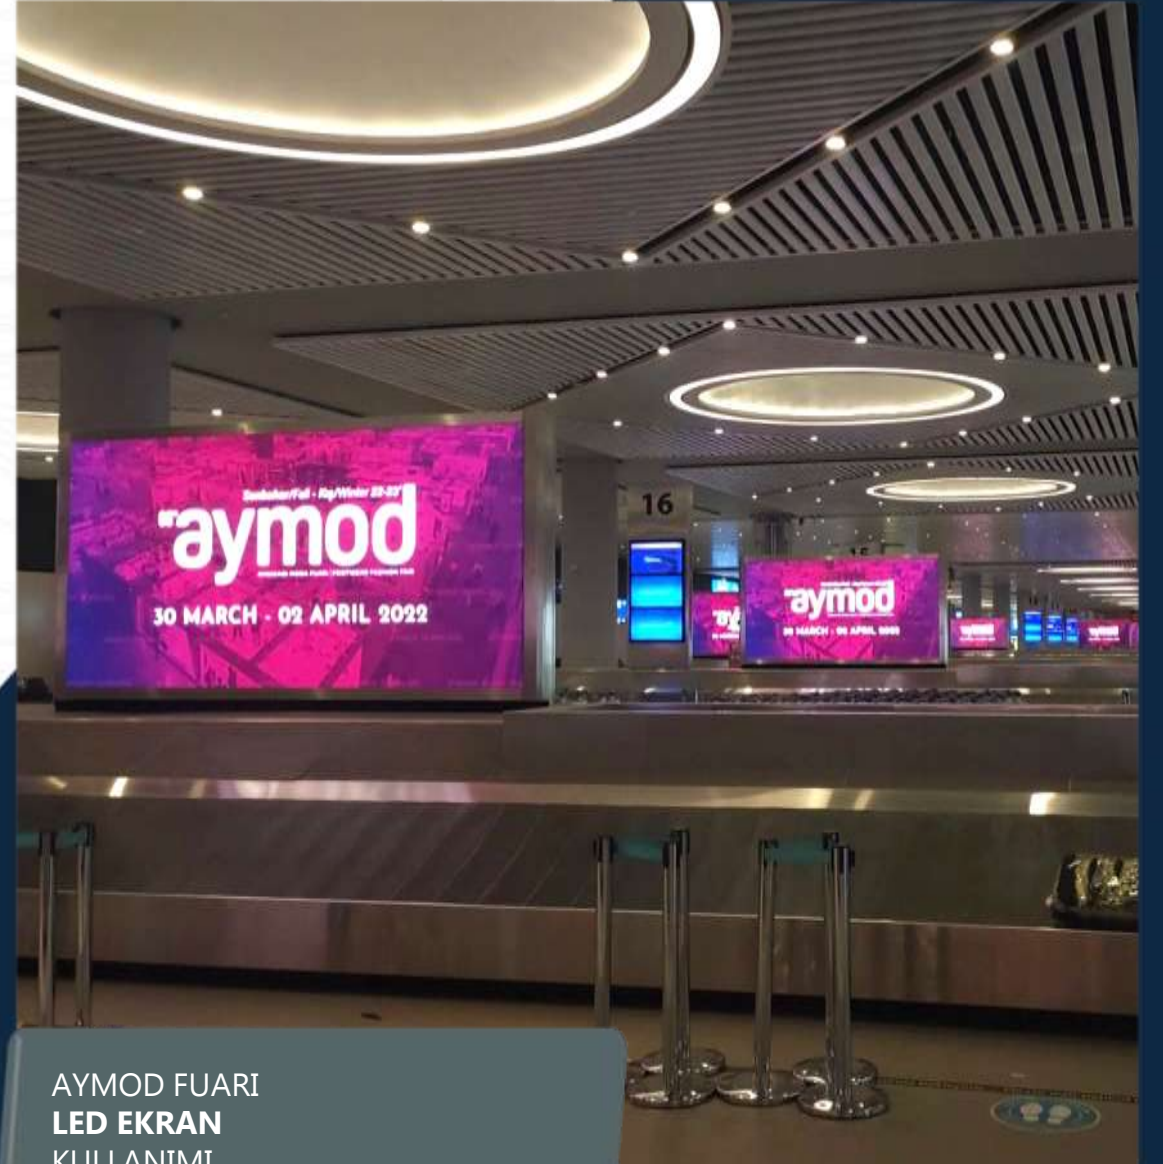

TUVALDEN PİKSELE SOSYAL
SORUMLULUK PROJESİ
DİJİTAL RAKET
KULLANIMI

TV 100
DİJİTAL RAKET
KULLANIMI

WELDER
DİJİTAL RAKET
KULLANIMI

AYMOD FUARI
LED EKREN
KULLANIMI

CAHİDE PALAZZO
LED EKLAN
KULLANIMI

GIORGIO ARMANI
LED EKLAN
KULLANIMI