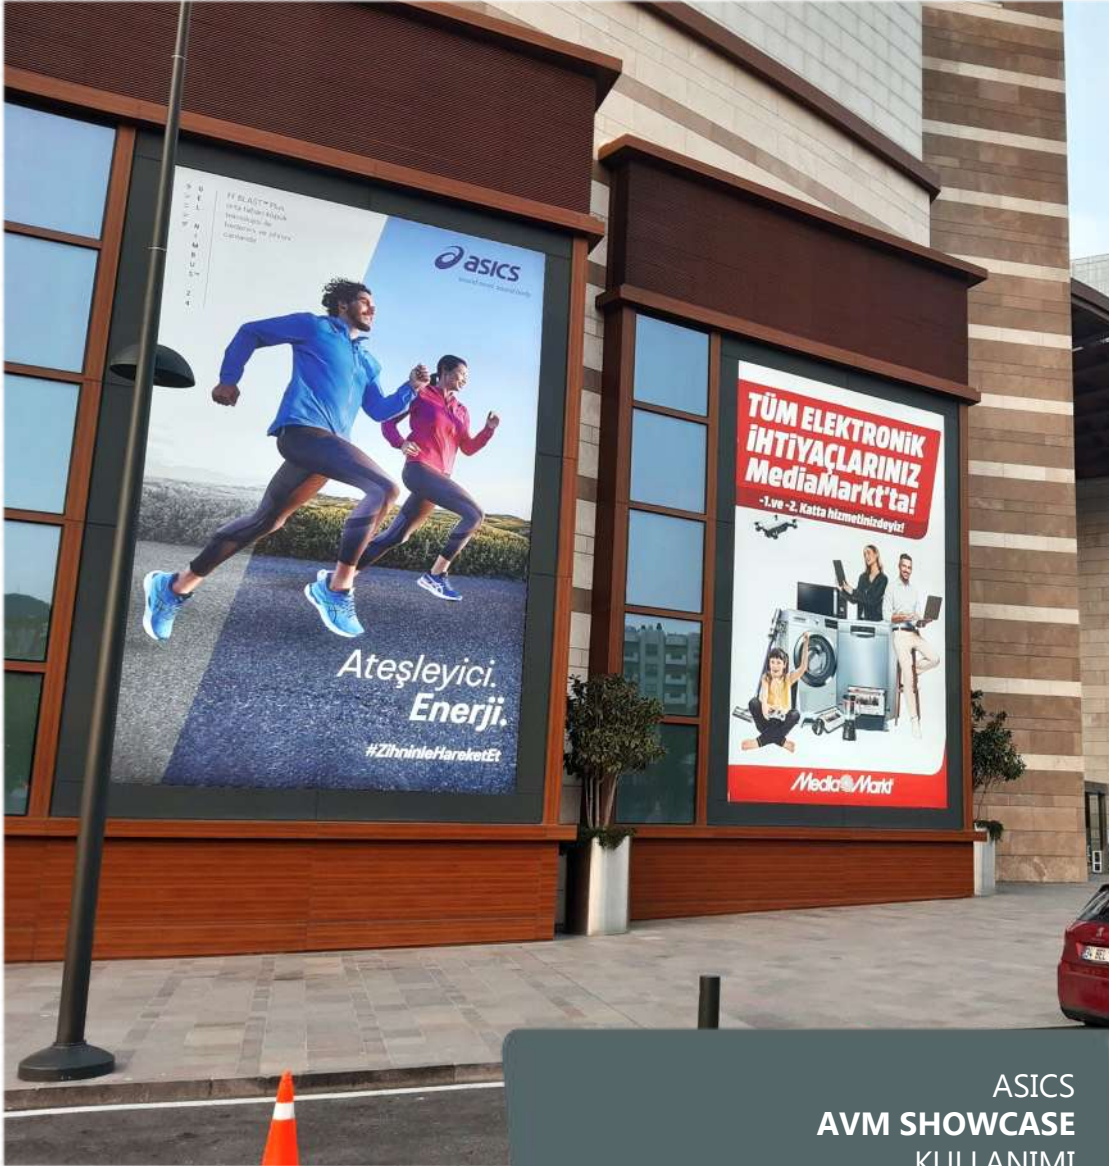

KÜLTÜR 2000 KOLEJİ
AVM PANO
KULLANIMI

MC DONALD'S
AVM PANO
KULLANIMI

THE MOOSE BAY
AVM PANO
KULLANIMI

DESA
AVM ÖZEL UYGULAMA
KULLANIMI

DOYUYO
AVM ÖZEL UYGULAMA
KULLANIMI

PİDEM
AVM ÖZEL UYGULAMA
KULLANIMI

ASICS
AVM SHOWCASE
KULLANIMI