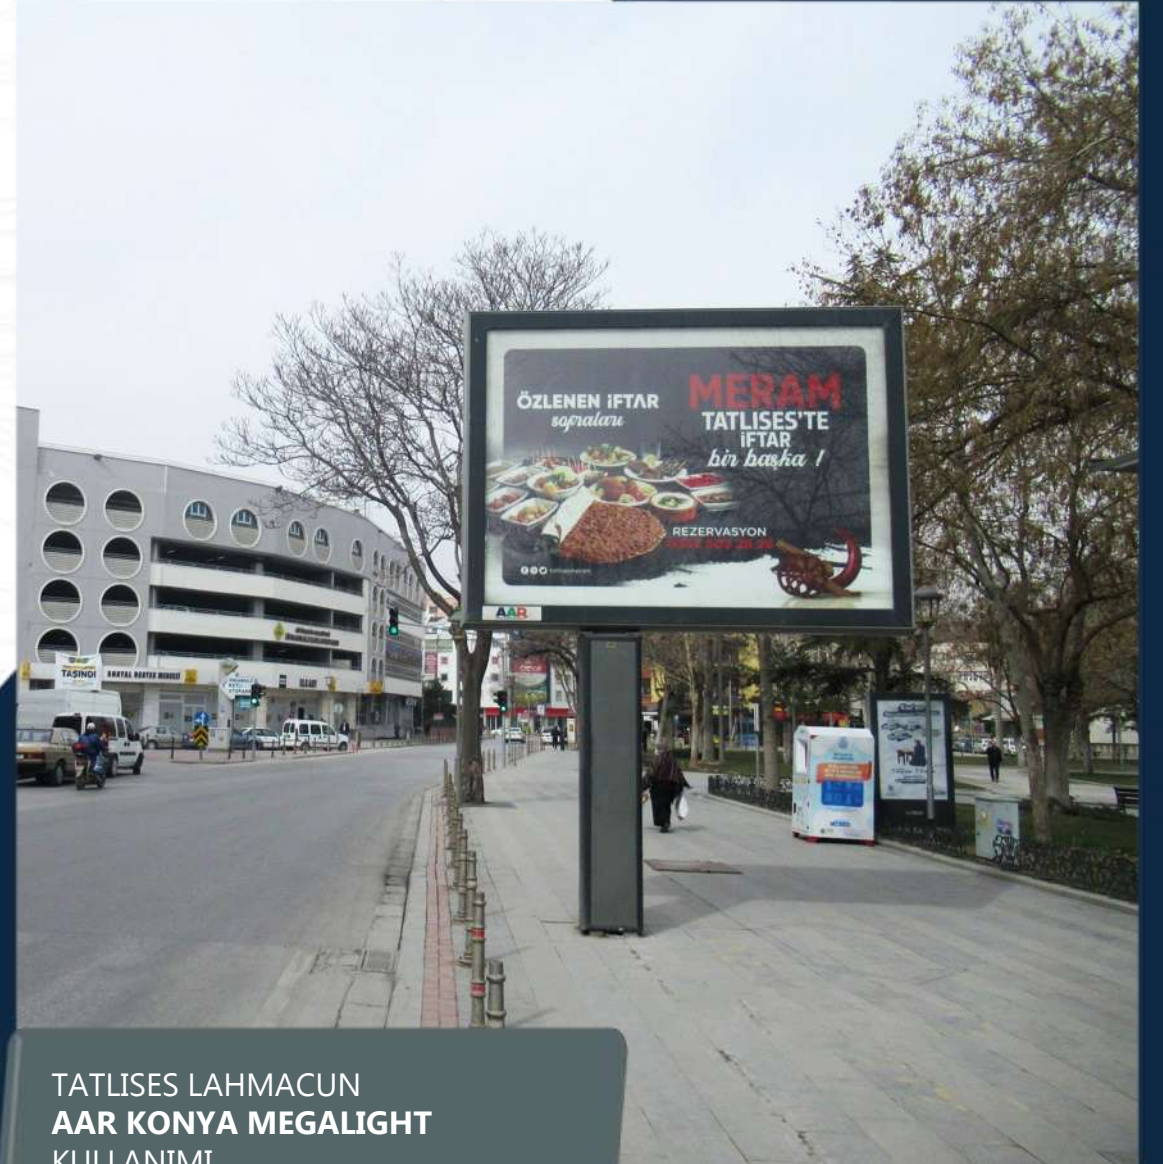

ŞAHİN DERİ
AAR KONYA MEGALIGHT
KULLANIMI