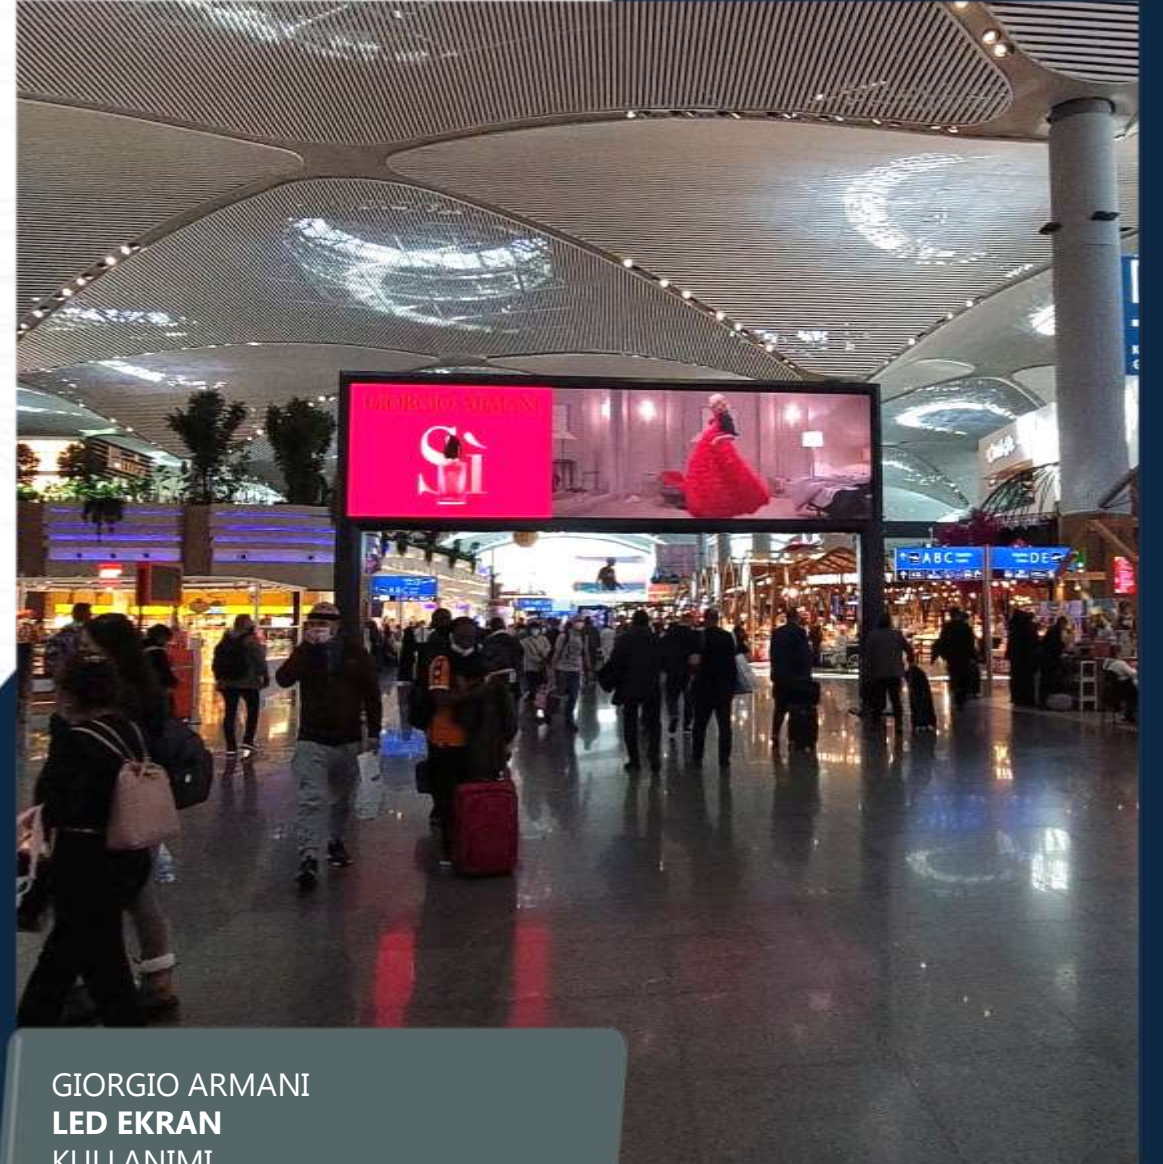

TUVALDEN PİKSELE SOSYAL
SORUMLULUK PROJESİ
DİJİTAL RAKET
KULLANIMI

TV 100
DİJİTAL RAKET
KULLANIMI

WELDER
DİJİTAL RAKET
KULLANIMI

AYMOD FUARI
LED EKREN
KULLANIMI

CAHİDE PALAZZO
LED EKLAN
KULLANIMI

GIORGIO ARMANI
LED EKLAN
KULLANIMI