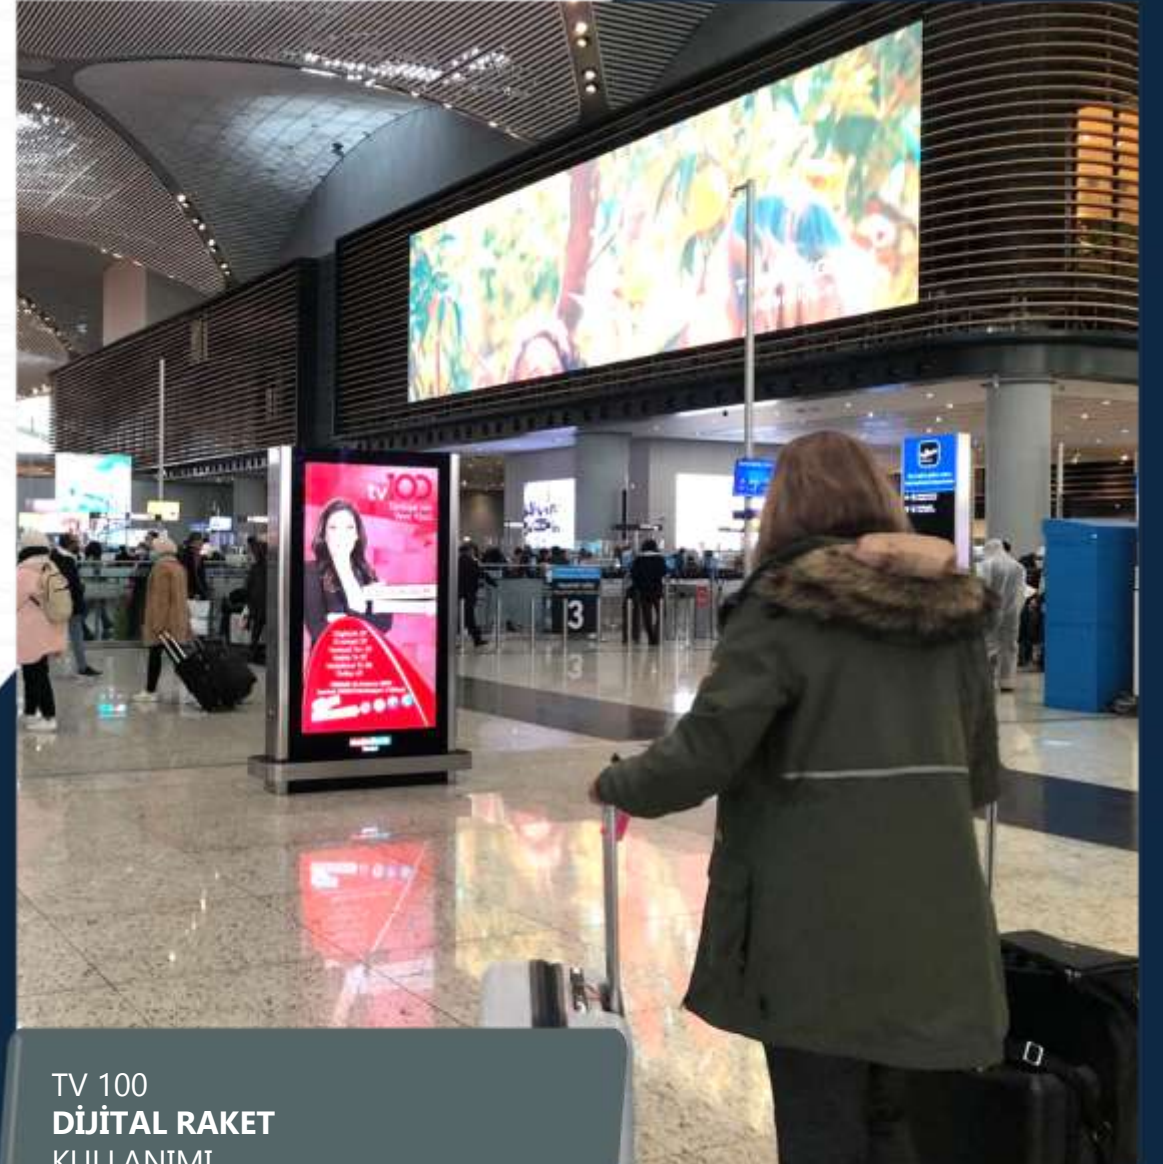

TUVALDEN PİKSELE SOSYAL
SORUMLULUK PROJESİ
DİJİTAL RAKET
KULLANIMI

TV 100
DİJİTAL RAKET
KULLANIMI

WELDER
DİJİTAL RAKET
KULLANIMI

AYMOD FUARI
LED EKREN
KULLANIMI

CAHİDE PALAZZO
LED EKLAN
KULLANIMI

GIORGIO ARMANI
LED EKLAN
KULLANIMI