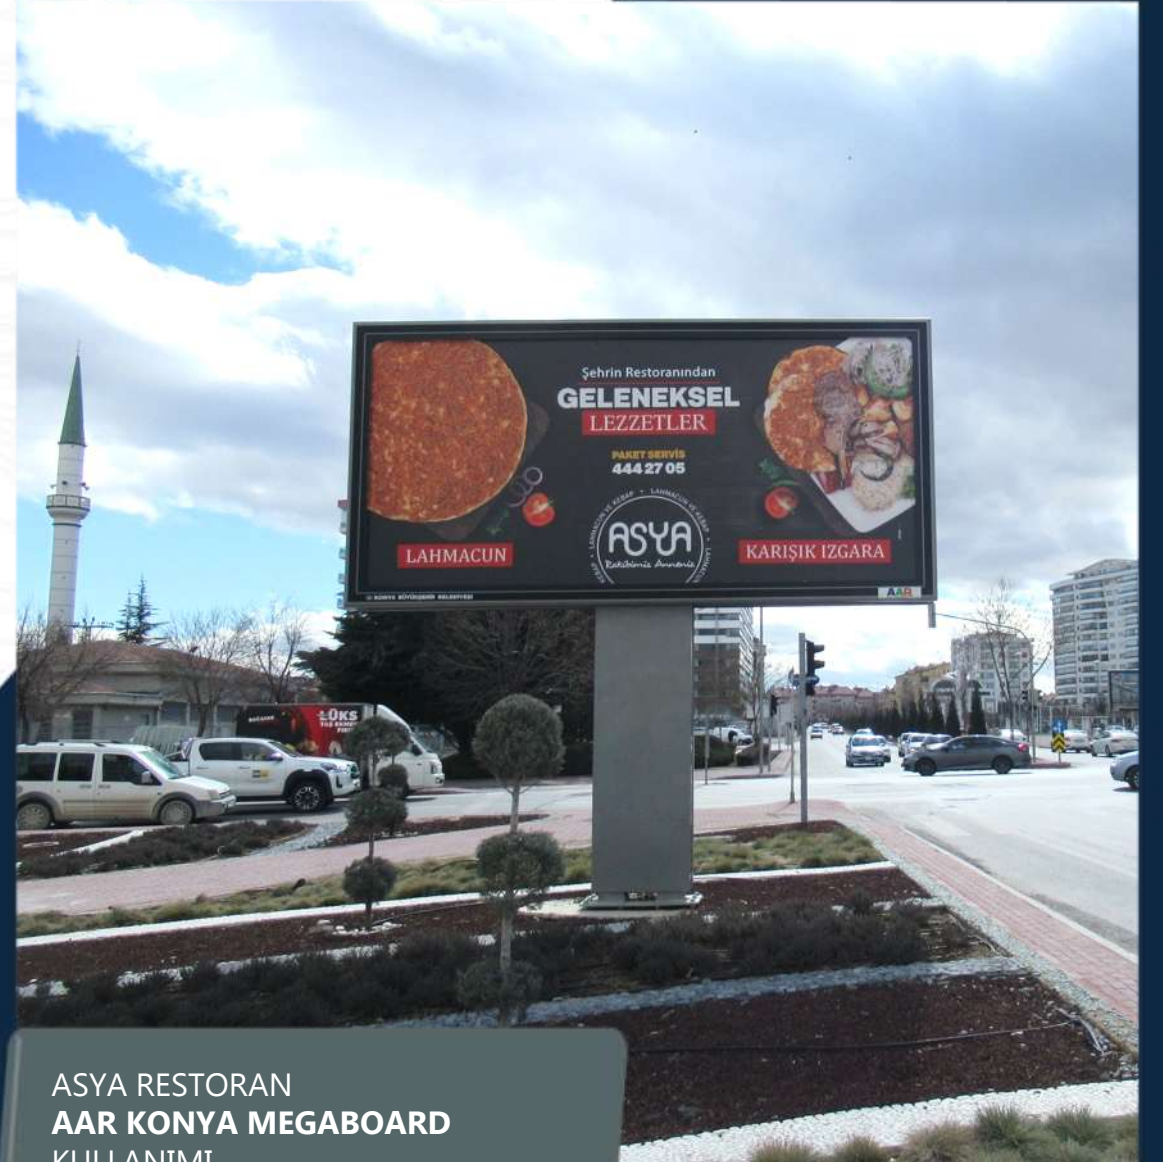

ŞAKALAK TARIM MAKİNELERİ
AAR KONYA MEGALIGHT
KULLANIMI

TATLİSES LAHMACUN
AAR KONYA MEGALIGHT
KULLANIMI

TAVUK DÜNYASI
AAR KONYA MEGALIGHT
KULLANIMI

YILMAZ ERDOĞAN-MÜNKAŞA
AAR KONYA MEGALIGHT
KULLANIMI

ARİS GÜZELLİK MERKEZİ
AAR KONYA MEGABOARD
KULLANIMI