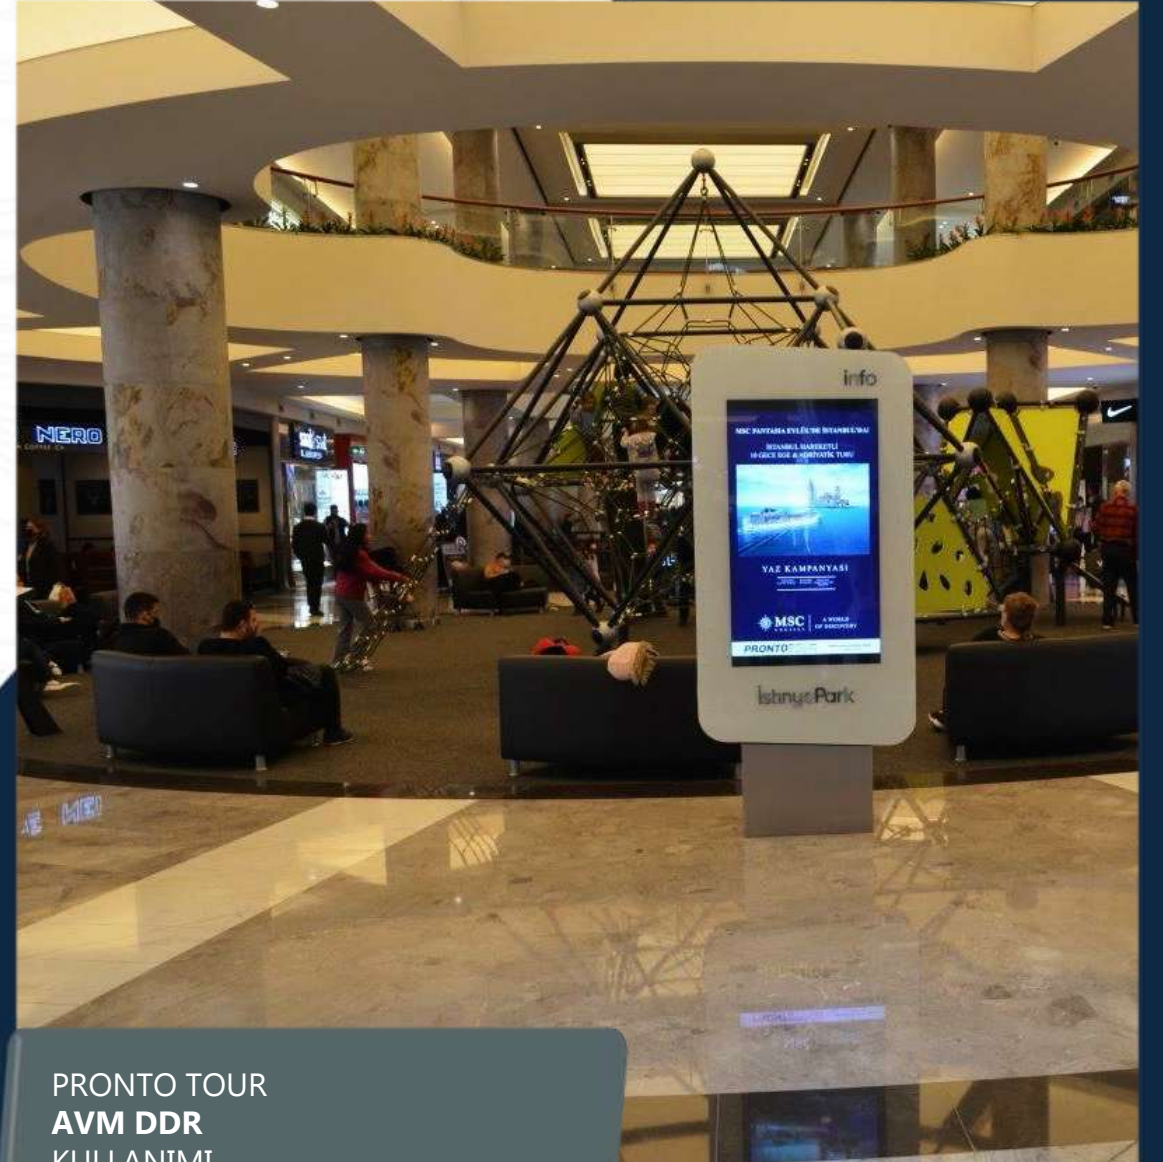

MSC CRUISE
AVM DDR
KULLANIMI

NETFLIX
AVM DDR
KULLANIMI

PERSPECTIVE
AVM DDR
KULLANIMI

PHYTO
AVM DDR
KULLANIMI

PİDEM
AVM DDR
KULLANIMI

PRONTO TOUR
AVM DDR
KULLANIMI

S SPORT
AVM DDR
KULLANIMI

SAMSUNG
AVM DDR
KULLANIMI

SAMSUNG
AVM DDR
KULLANIMI

SELAMLIQUE
AVM DDR
KULLANIMI

SNC NFT
AVM DDR
KULLANIMI

TCHIBO
AVM DDR
KULLANIMI

APPLE
AVM LED EKRAN
KULLANIMI

ARKAS TURİZM
AVM LED EKRAN
KULLANIMI

BAHÇEŞEHİR KOLEJİ
AVM LED EKРАН
KULLANIMI