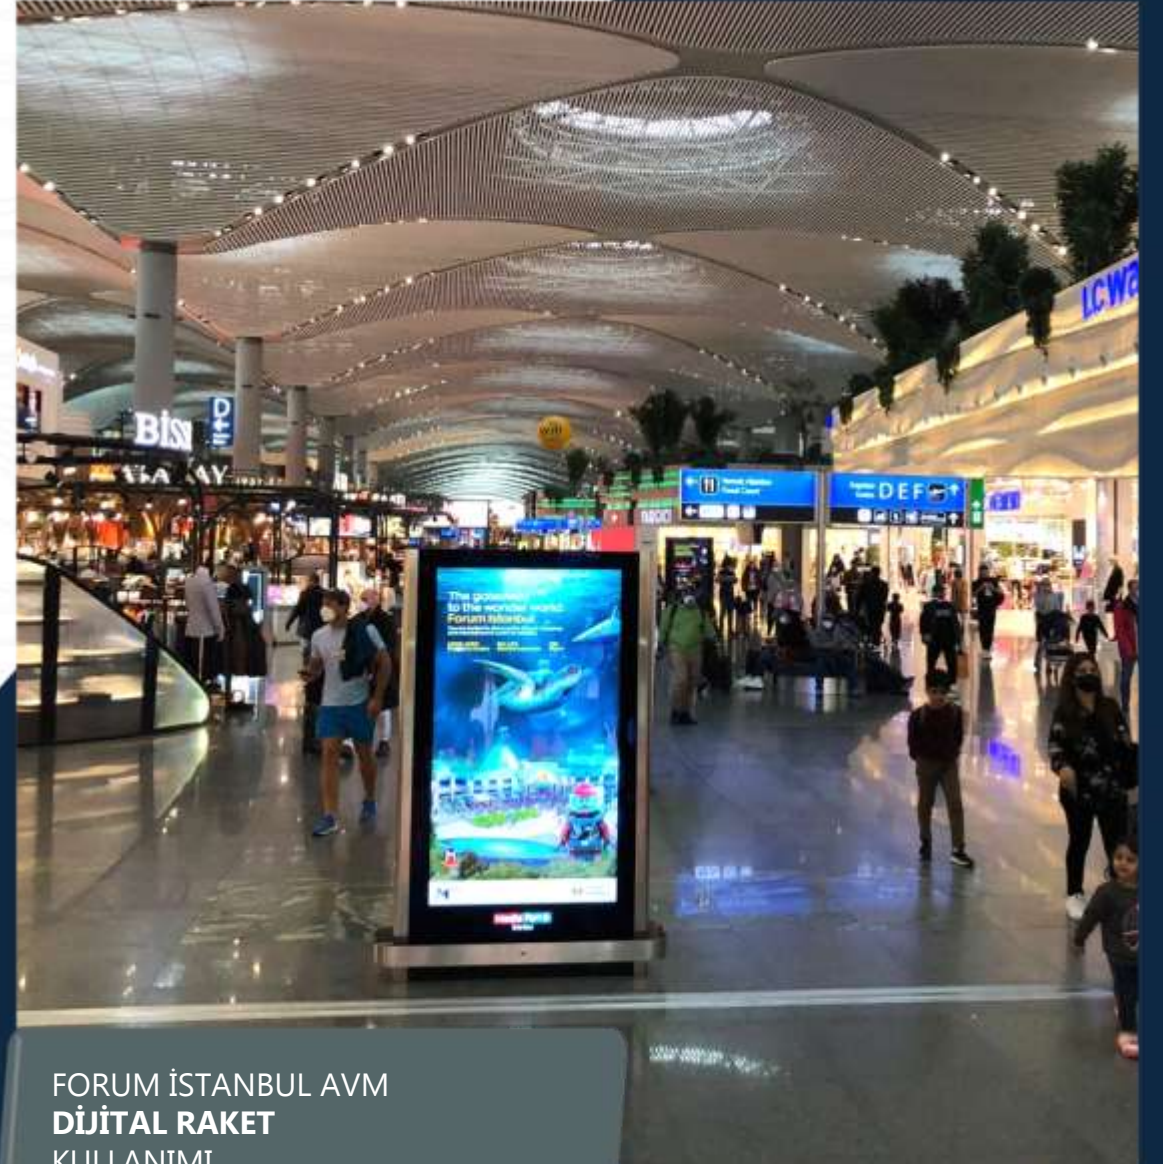

Media Port

İstanbul

Havalimanında

Mart

CAHİDE PALAZZO
DİJİTAL RAKET
KULLANIMI

FORUM İSTANBUL AVM
DİJİTAL RAKET
KULLANIMI

GARI TOKEN
DİJİTAL RAKET
KULLANIMI

İBRAHİM TATLISES KONSERİ
DİJİTAL RAKET
KULLANIMI