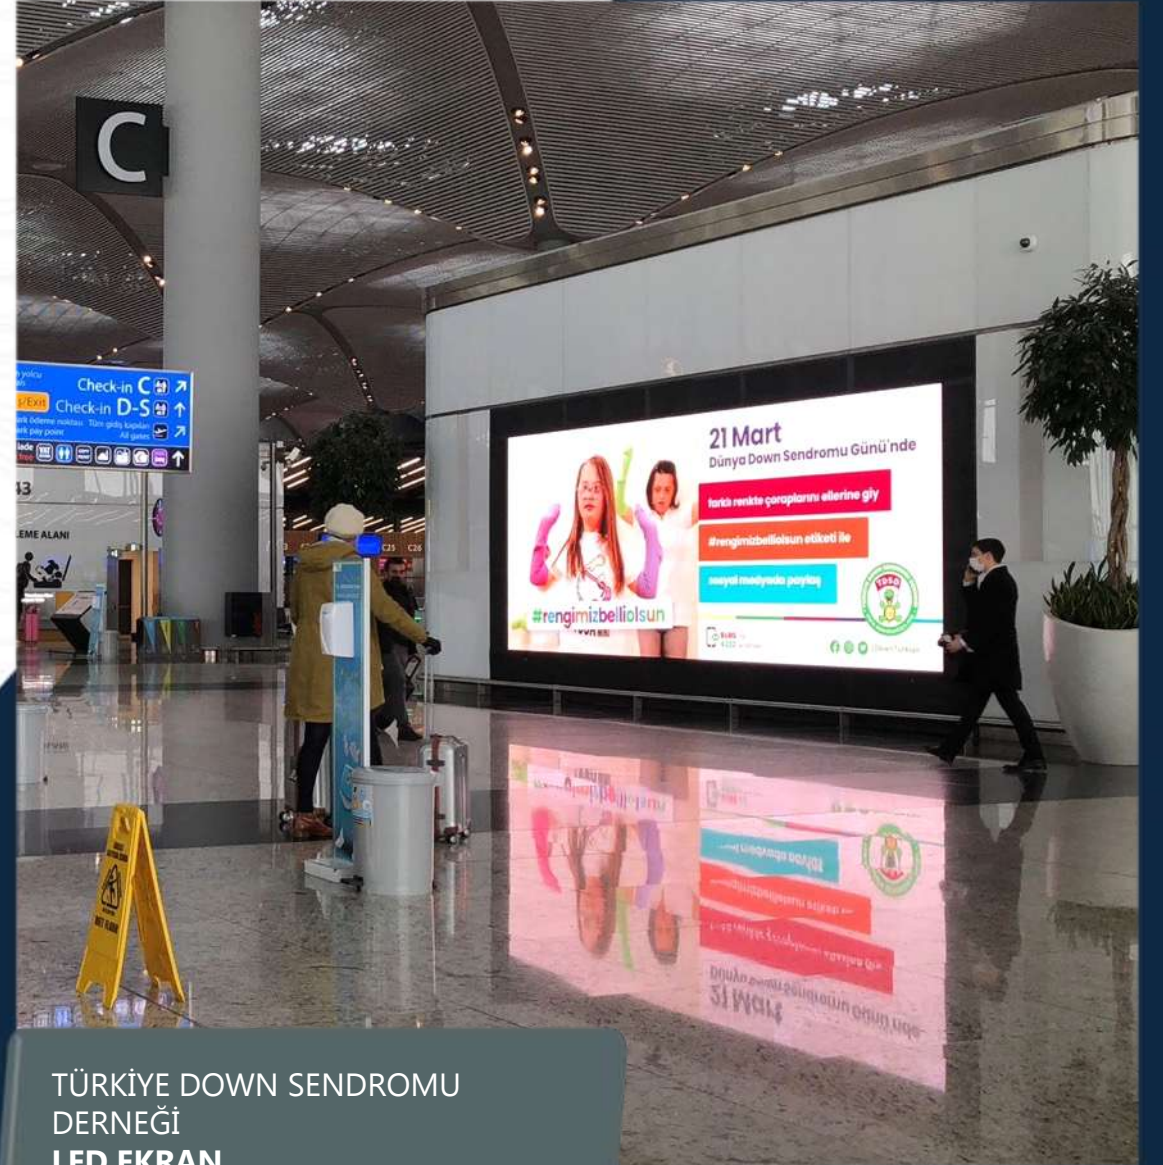

TÜRKİYE DOWN SENDROMU
DERNEĞİ
LED EKRAM
KULLANIMI