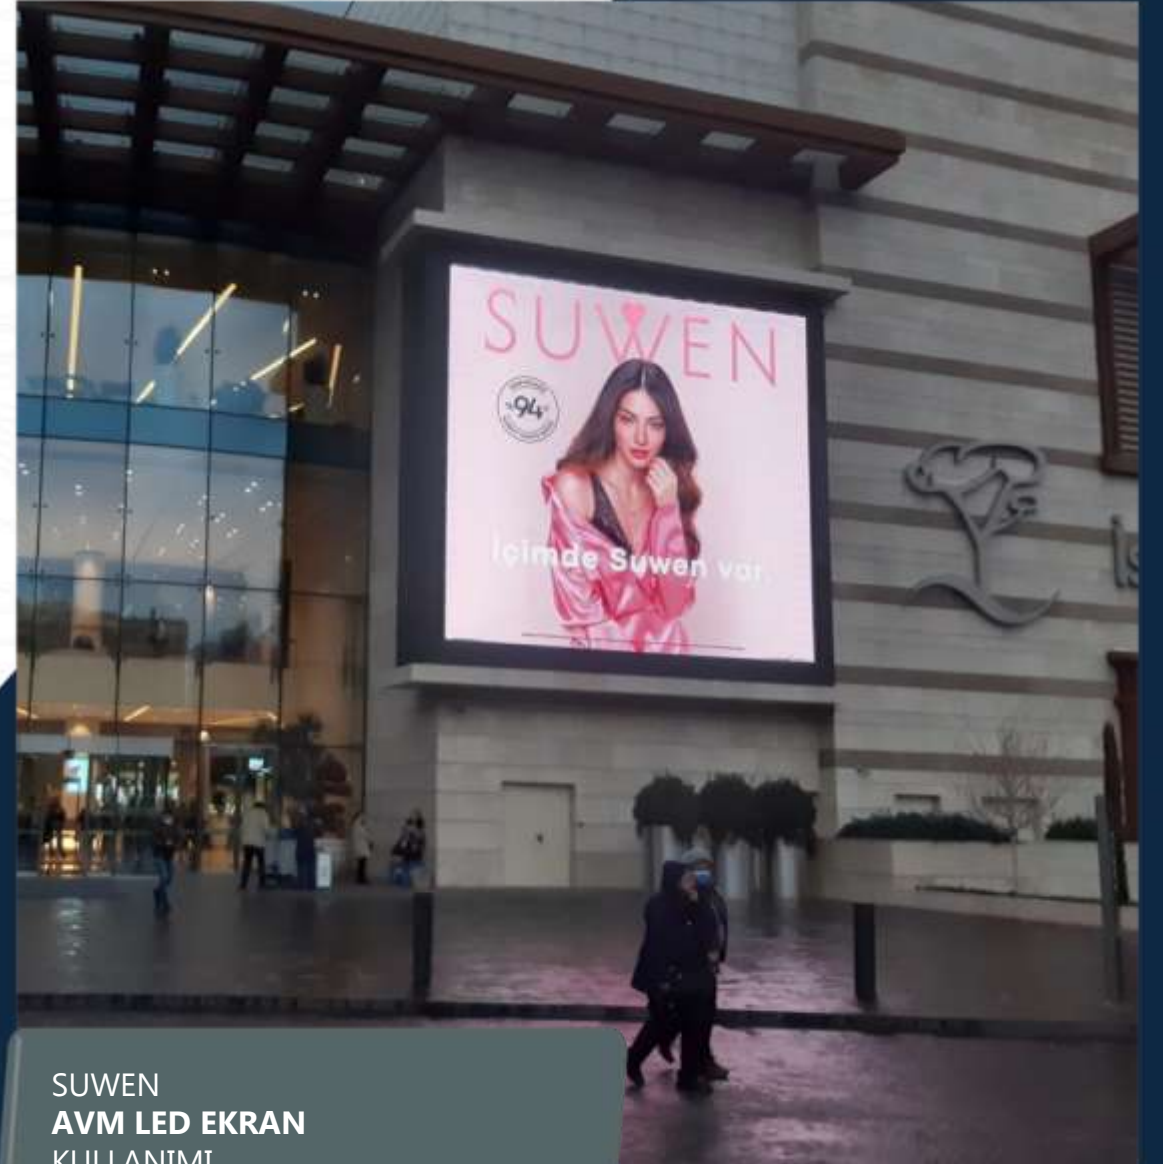

BLU TV
AVM LED EKРАН
KULLANIMI

CAHİDE
AVM LED EKRA
KULLANIMI

GLOBAL BLUE
AVM LED EKRA
KULLANIMI

LOUIS VUITTON
AVM LED EKLAN
KULLANIMI

SNC NFT
AVM LED EKLAN
KULLANIMI

S SPORT
AVM LED EKRAN
KULLANIMI

SUWEN
AVM LED EKRAN
KULLANIMI