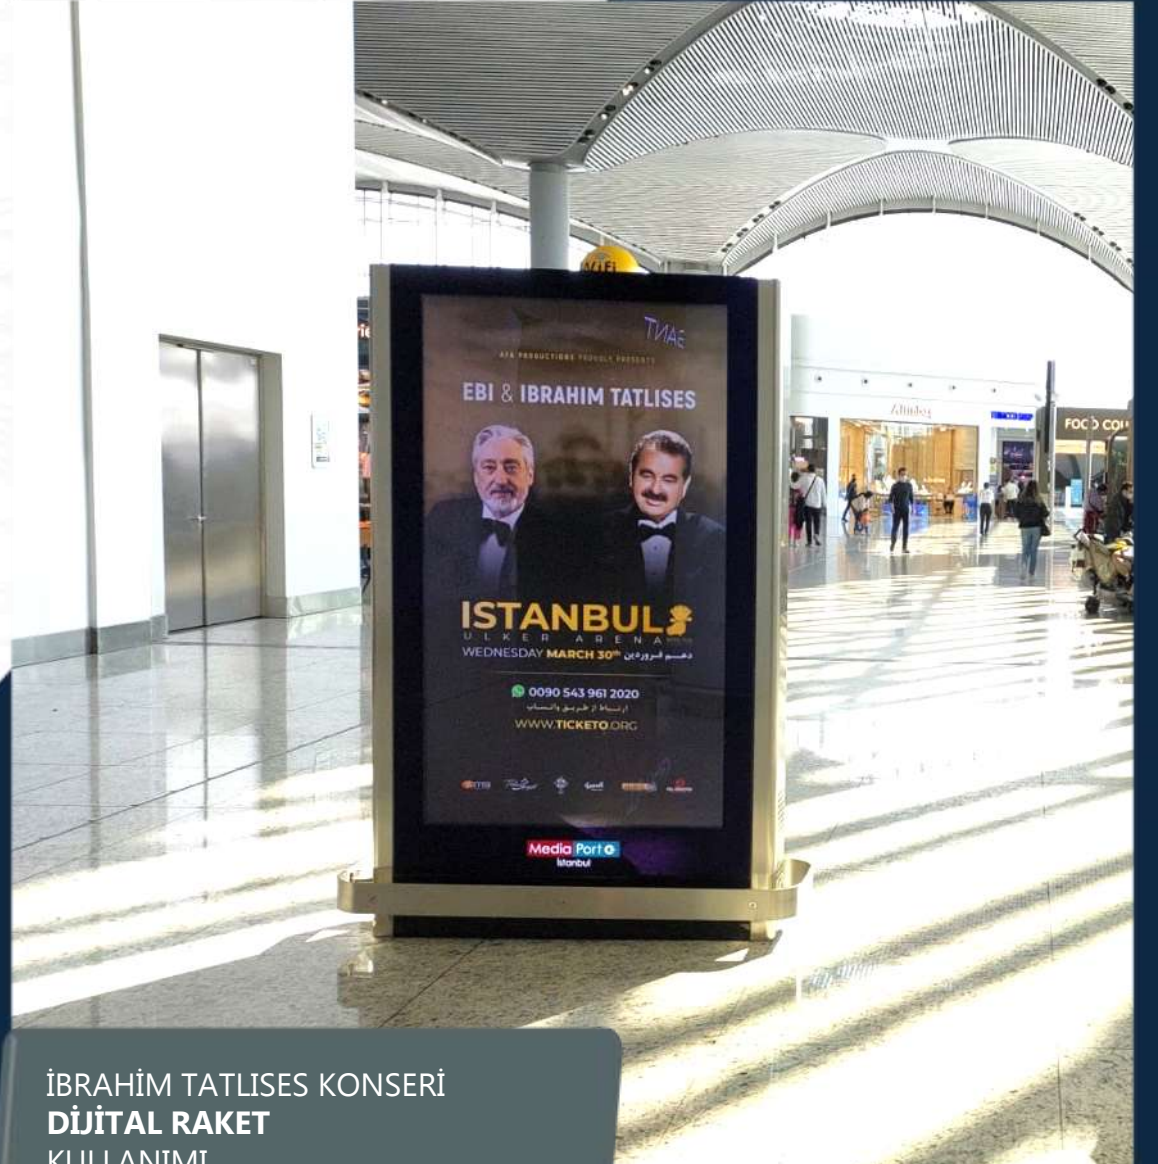

Media Port

İstanbul

Havalimanında

Mart

CAHİDE PALAZZO
DİJİTAL RAKET
KULLANIMI

FORUM İSTANBUL AVM
DİJİTAL RAKET
KULLANIMI

GARI TOKEN
DİJİTAL RAKET
KULLANIMI

İBRAHİM TATLISES KONSERİ
DİJİTAL RAKET
KULLANIMI