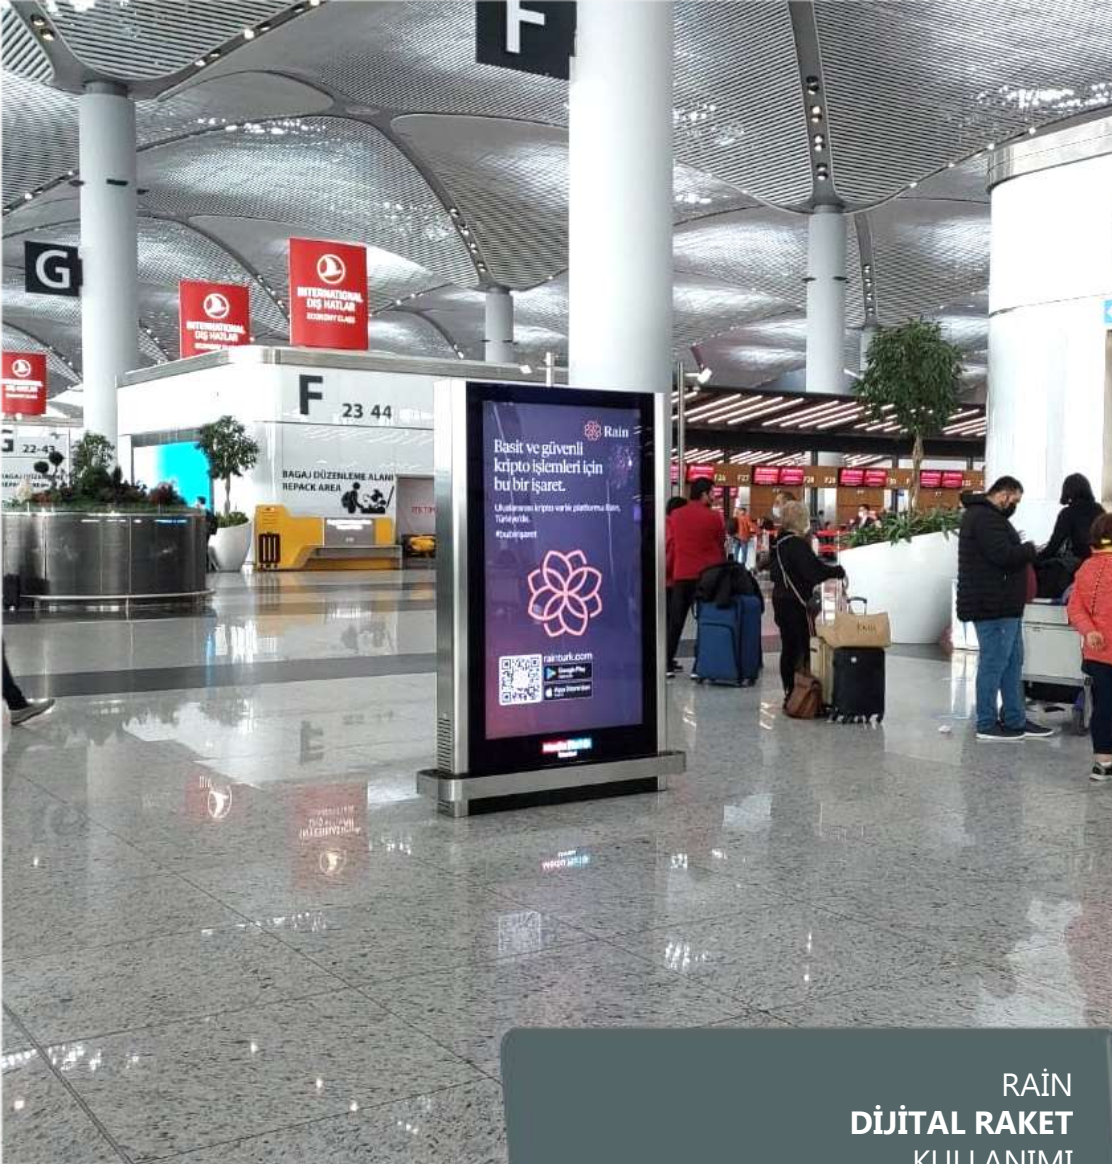

RAIN
DİJİTAL RAKET
KULLANIMI