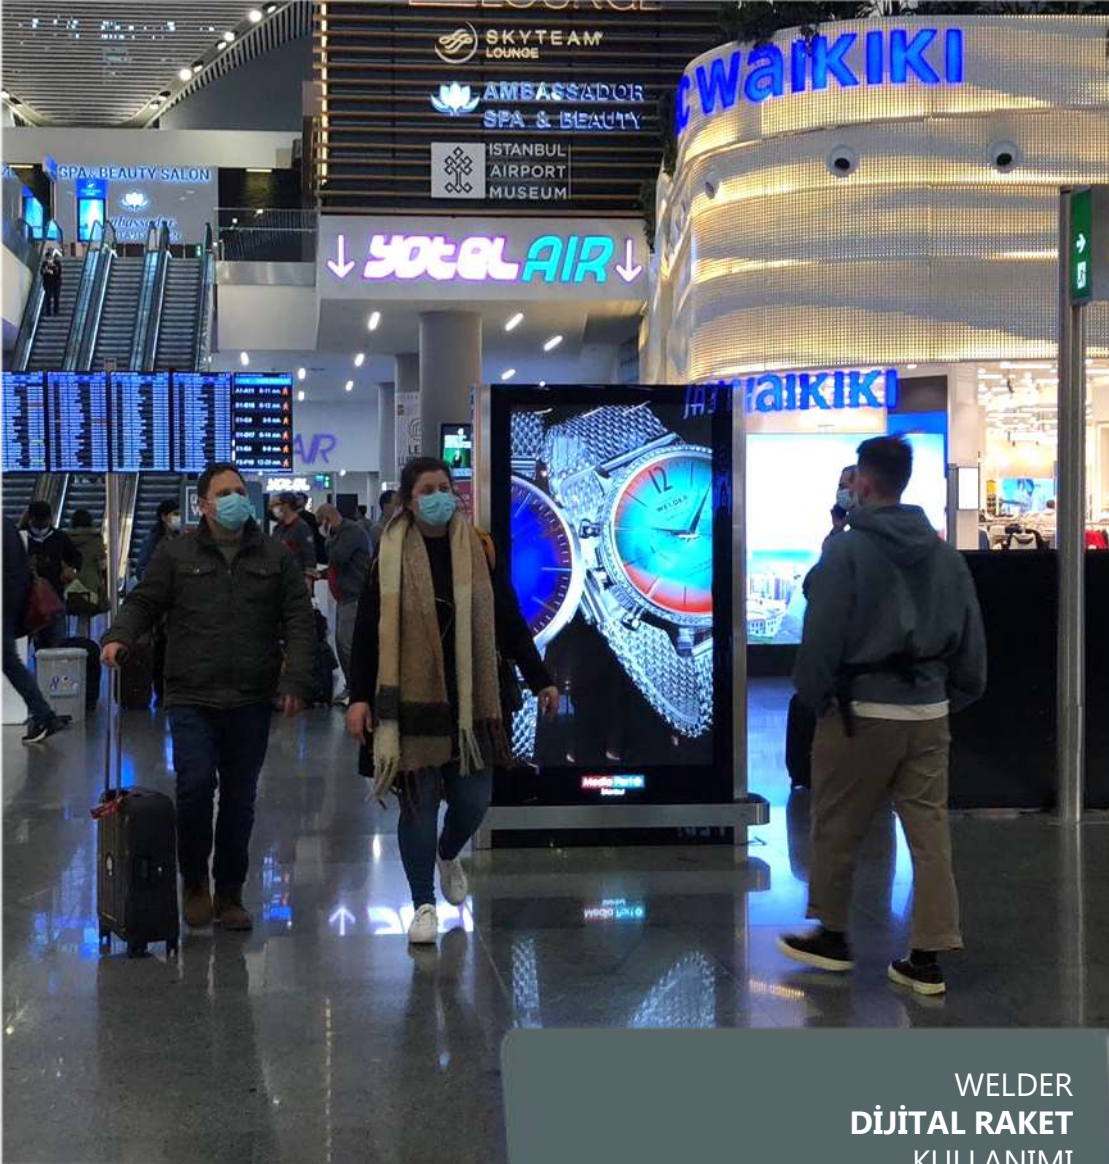

TUVALDEN PİKSELE SOSYAL
SORUMLULUK PROJESİ
DİJİTAL RAKET
KULLANIMI

TV 100
DİJİTAL RAKET
KULLANIMI

WELDER
DİJİTAL RAKET
KULLANIMI

AYMOD FUARI
LED EKREN
KULLANIMI

CAHİDE PALAZZO
LED EKLAN
KULLANIMI

GIORGIO ARMANI
LED EKLAN
KULLANIMI