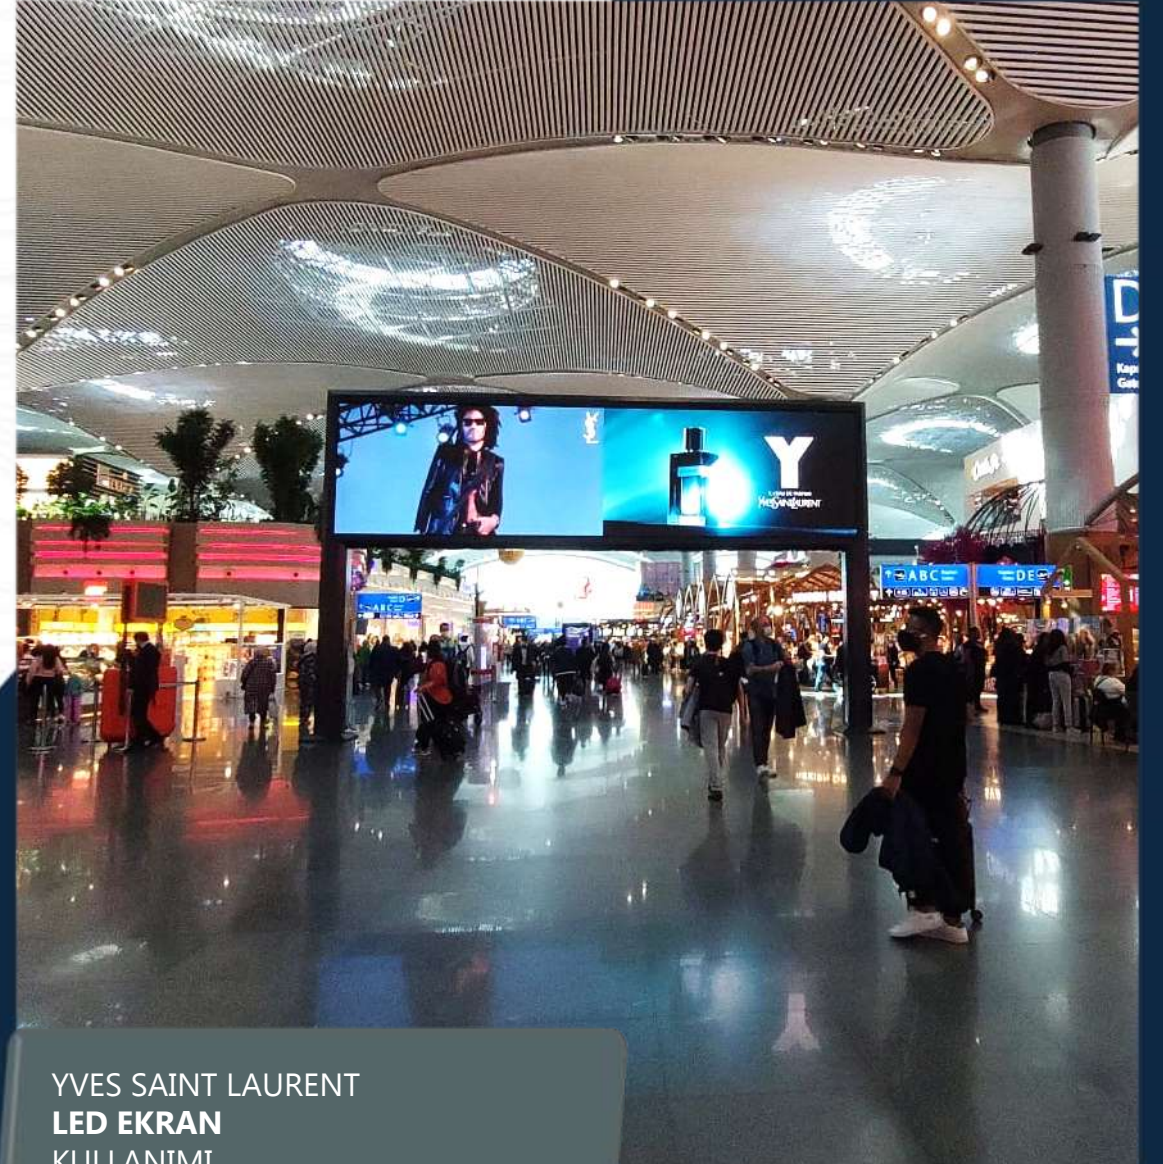

YVES SAINT LAURENT
LED EKRAN
KULLANIMI